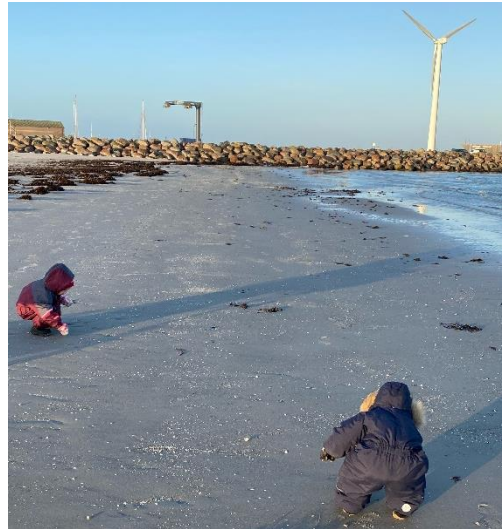

### Dagplejen.

Grundet Covid-19 var der desværre ingen fælles juletræsfest i år, men heldigvis fandt julemanden os alle hjemme hos hver enkelt dagplejer. Julemanden havde en lille julepose med godter i til alle børnene - en stor tak til Dagli' Brugsen for sponsorat af de fine juleposer til børnene.

I Heidis dagpleje er det også blevet til en tur i Nisseskoven i løbet af ugen.

I Lones dagpleje i Bønnerup nød Anton og Aimee i torsdags det dejlige vejr på stranden.

- dejligt at vi nu også

kan tilbyde kommunal dagpleje i Bønnerup.

### Glesborg Børnehave/Vuggestue.

Nissehygge og gåtur - i vuggestuen har vi været på en god gåtur, hvor benene skulle godt i gang. Vognene var ikke med, så det var ingen kære mor ;-) men alle børn klarede turen så fint. Måske med lidt hjælp fra Nissen, der havde været forbi i skoven og hænge nissehuer og pebernødder til os alle sammen. På vej hjem fandt vi et par bolde på fodboldbanen, og så havde vi løbestafet. VI har også været i gang med at trille pebernødder

Da alle børn og voksne i børnehaven torsdag var ude at gå en tur ved juletræsskoven 🌲🌲 tæt på børnehaven, så vi lige pludselig en masse nissehuer. Det måtte være skovniksen 🧑🏻, der havde været der. Vi fulgte spændt efter nissehuernes spor ind imellem juletræerne. Der fandt vi en masse poser med pebernødder. Det skabte stor jubel blandt alle børnene. Alle fandt en pose med pebernødder, som de fleste spiste med det samme. Det var en rigtig hyggelig tur. I ønskes alle en rigtig Glædelig Jul 🌲 samt et Godt Nytår 🧨🧨 fra Glesborg børnehave og vuggestue